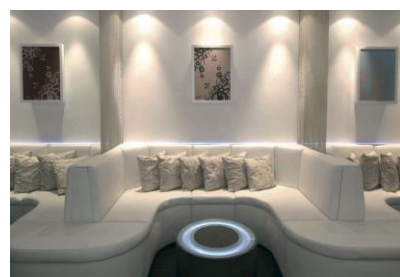

Всеки един представен продукт или система може да бъде подготвен в отделен проект, доставен и инсталиран от нас. Предлагаме разнообразни решения за [Hi-Fi и High-End аудио техника](#), проектираме и изграждаме висококачествени Аудио и Видео системи, системи за домашно кино, видеоконферентни и други специализирани AV решения, озвучаване, цялостна автоматизация на дома и офиса. Предлаганите от нас продукти и комплекти са резултат на внимателен и дълъг подбор и са с най-добри параметри и ценови нива.

По всякакви въпроси относно технологичното оборудване и на офис и жилищни помещения можете да се обръщате директно към нас. Очакваме Ви!

Контакти:

Аудио Арте ООД

www.audioarte.bg

email: info@audioarte-bg.com

тел: 02/964 11 15

ул. "Христо Смирненски" 72, Лозенец, София

С уважение: Маргарит Аладжемов

Дата: 07/02/2013год.